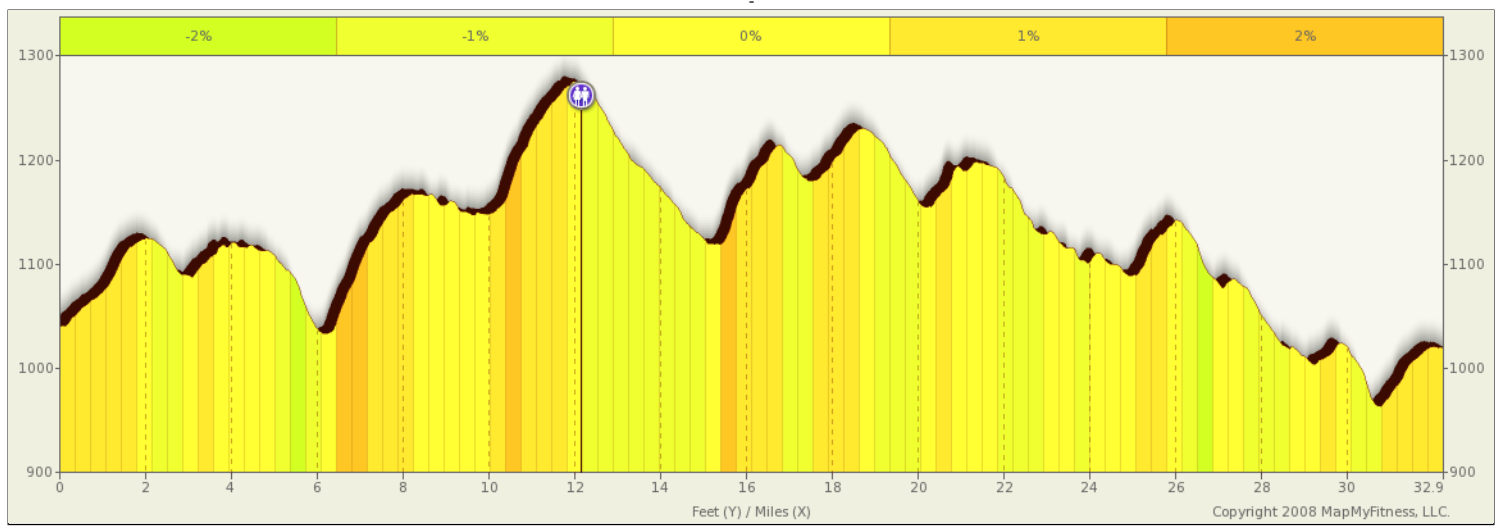

ROUTE DESCRIPTION:  
No Description Provided

ROUTE DESCRIPTION:  
 No Description Provided

Notes		
AT	FOR	NOTES
0.65 mi.	5211ft	Continue on County Rd-200
1.64 mi.	5mi 207ft	Continue on County Rd-201
6.68 mi.	0ft	Continue on County Rd-274
6.68 mi.	2mi 3296ft	Continue on County Rd-274
9.3 mi.	2mi 5011ft	Turn left at E FM-243
12.25 mi.	598ft	Turn left at E Vaughan St
12.36 mi.	173ft	Turn left at S East St
12.4 mi.	1090ft	Bathroom
12.6 mi.	1517ft	Turn left at Hopewell Rd
12.89 mi.	0ft	Turn right at S FM-1174
12.89 mi.	1mi 1201ft	Turn right at S FM-1174
14.12 mi.	1mi 29ft	Turn left at County Rd-322/ Old Hwy 29

Notes		
AT	FOR	NOTES
15.12 mi.	2mi 3456ft	Slight right at County Rd-323
17.78 mi.	1mi 2924ft	Continue on County Rd-288
19.33 mi.	921ft	Turn right at FM-1869/ Ranch Rd 1869
19.51 mi.	5114ft	Turn left at County Rd 285
20.47 mi.	377ft	Turn left to stay on County Rd 285
20.55 mi.	5mi 270ft	Turn right at County Rd-284
25.6 mi.	1mi 1268ft	Turn right at County Rd-282
26.84 mi.	0ft	Turn left at County Rd-281
26.84 mi.	2mi 3834ft	Turn left at County Rd-281
29.56 mi.	3mi 1768ft	Turn left at County Rd-279
32.9 mi.	-	Stop