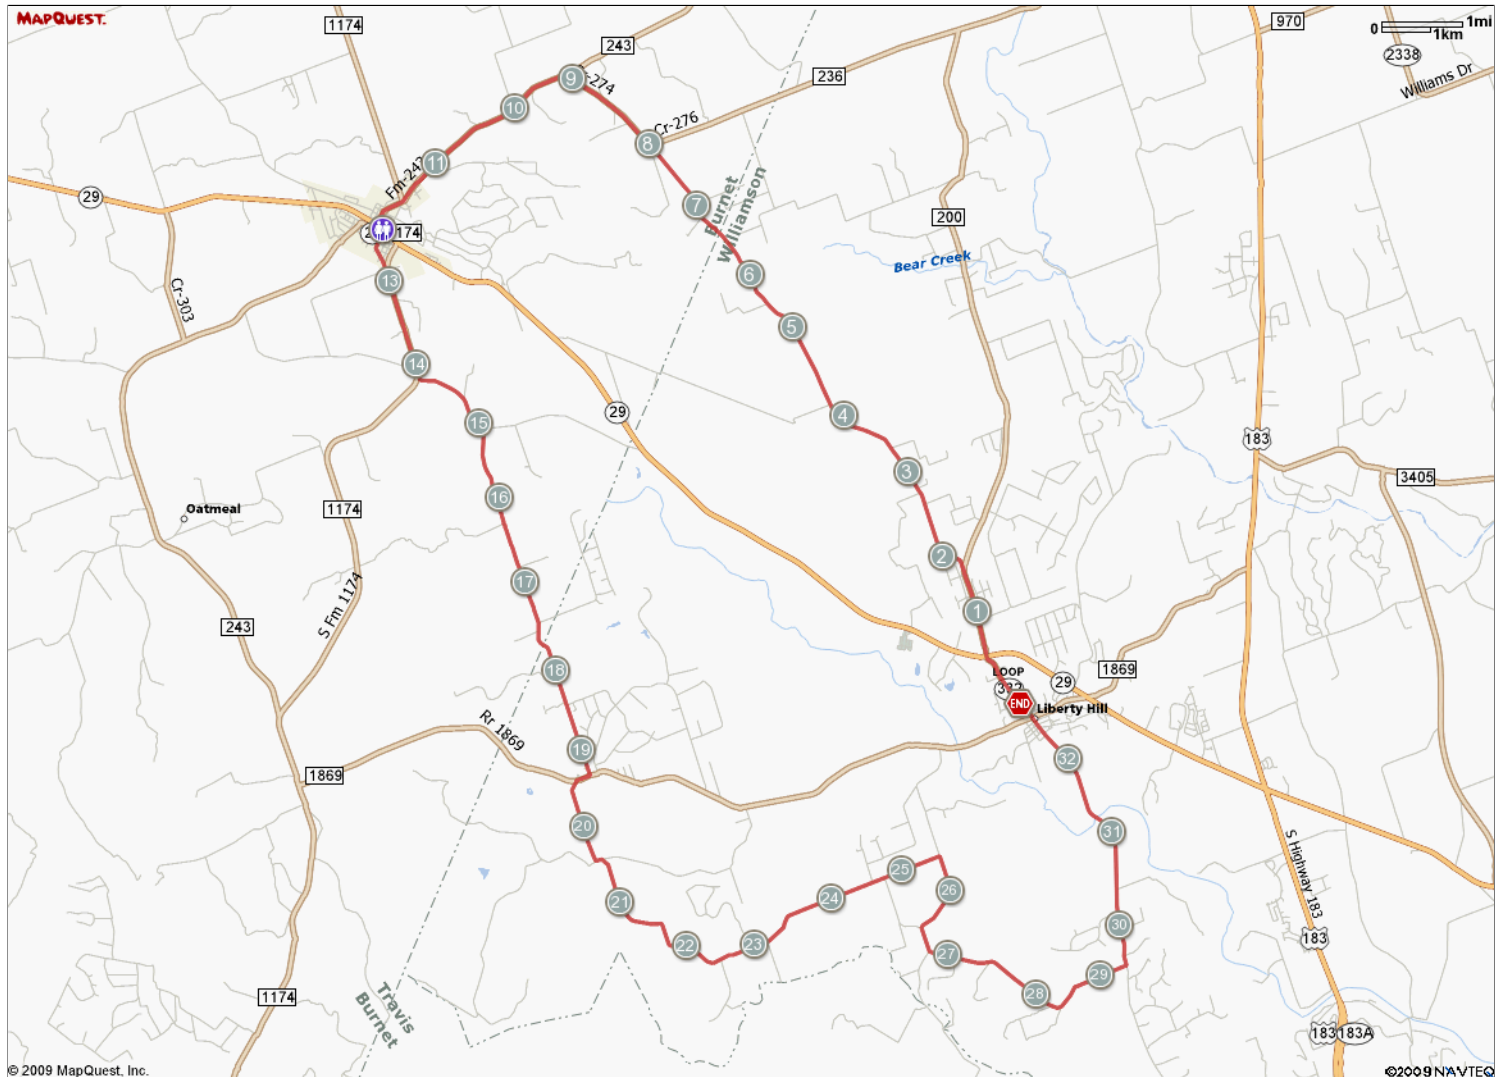

ROUTE DESCRIPTION:  
No Description Provided

ROUTE DESCRIPTION:  
 No Description Provided

Notes		
AT	FOR	NOTES
0.65 mi.	5211ft	Continue on County Rd-200
1.64 mi.	5mi 207ft	Continue on County Rd-201
6.68 mi.	0ft	Continue on County Rd-274
6.68 mi.	2mi 3296ft	Continue on County Rd-274
9.3 mi.	2mi 5011ft	Turn left at E FM-243
12.25 mi.	598ft	Turn left at E Vaughan St
12.36 mi.	173ft	Turn left at S East St
12.4 mi.	1090ft	Bathroom
12.6 mi.	1517ft	Turn left at Hopewell Rd
12.89 mi.	0ft	Turn right at S FM-1174
12.89 mi.	1mi 1201ft	Turn right at S FM-1174
14.12 mi.	1mi 29ft	Turn left at County Rd-322/ Old Hwy 29

Notes		
AT	FOR	NOTES
15.12 mi.	2mi 3456ft	Slight right at County Rd-323
17.78 mi.	1mi 2924ft	Continue on County Rd-288
19.33 mi.	921ft	Turn right at FM-1869/ Ranch Rd 1869
19.51 mi.	5114ft	Turn left at County Rd 285
20.47 mi.	377ft	Turn left to stay on County Rd 285
20.55 mi.	5mi 270ft	Turn right at County Rd-284
25.6 mi.	1mi 1268ft	Turn right at County Rd-282
26.84 mi.	0ft	Turn left at County Rd-281
26.84 mi.	2mi 3834ft	Turn left at County Rd-281
29.56 mi.	3mi 1768ft	Turn left at County Rd-279
32.9 mi.	-	Stop